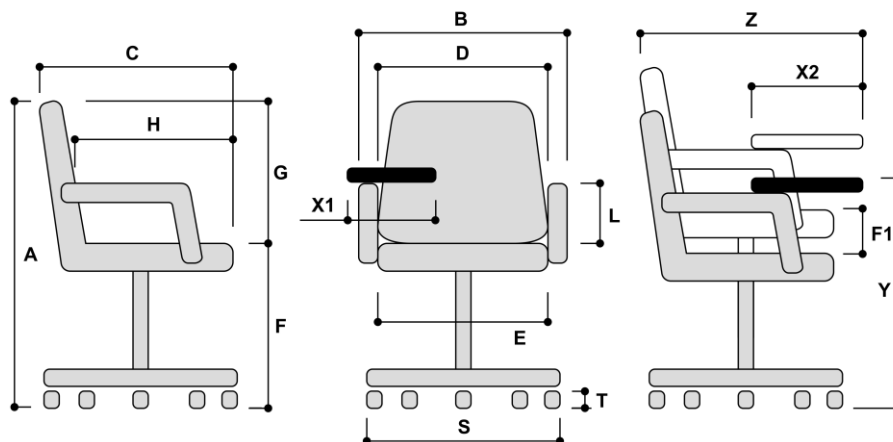

## Specyfikacja modelu :

- na podstawie KYLIE ze stopkami
- BS-KYLIE-NY-4B 720 - Podstawa krzesłowa nylonowa 4-ramienna wysoka
- MR-KYLIE-NY-A (413) czarny - Wspornik siedziska, stały, wysoki

Wymiary całkowite (mm)		Od	Do	Zakres
Wysokość całkowita	A	810		
Szerokość całkowita	B	560		
Głębokość całkowita	C	610		
Szerokość oparcia	D	460		
Szerokość siedziska	E	500		
Wysokość do wierzchu siedziska	F	450		F1
Wysokość oparcia od wierzchu siedziska	G	360		
Głębokość siedziska	H	460		
Wysokość podłokietnika	L			
Średnica podstawy	S	720		
Średnica kółek	T			
Szerokość stolika	X1			
Głębokość stolika	X2			
Wysokość stolika od podłoża	Y			
Głębokość całkowita ze stolikiem	Z			